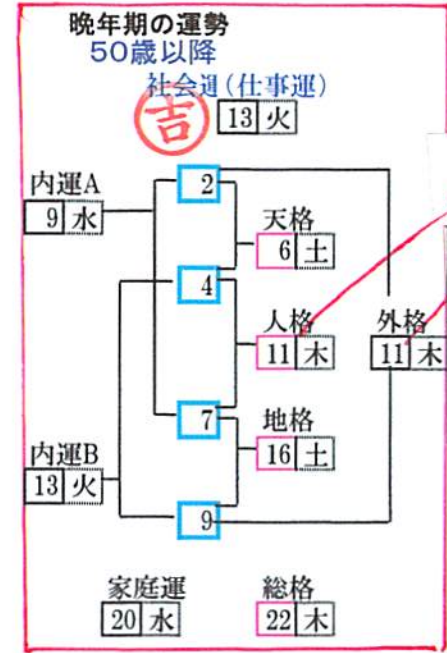

元お笑い タレント 元司会者

2011. 9. - 7

年 月 日 鑑定

翠鷺流姓名判断

生年月日 1956 年 3 月 24 日
 本体姓名 2字2字名 社会運 26 土
 初年期の運勢 1~29歳まで 進学運・就職運 (社会運) 22 木
 中期期の運勢 30歳~49歳まで 社会運(仕事運) 17 金
 晩年期の運勢 50歳以降 社会運(仕事運) 13 火

人格 外格
 (1・2) 木
 (1) 木・(2) 土
 誠実で何事も責任をもって行い誠実温和な性格で思いやりもある。上長者から引立てや部下の信頼があり漸進的に成功して、実力を発揮でき社会的に名声を博すことができる。人格2の場合はときに中途挫折、大失敗となり易く行動力が鈍くなるので注意。総的に無から有を生ずる強力な成功運

家庭運 23 火
 総格 33 火
 (大吉)

天格 (5・6) 土
 人格 (5・6) 土
 土に土を重ねることく、やや性格鈍重にて、活発機動力に欠けるが温和、誠実。成功は遅いが漸進的に上昇する事業運
 成功運 (吉)

- ◆運の良い人は必ず良い姓名を持っている。
- ◆本体姓名はオール吉数、総格33画は旭日昇天、事業財運盛大の大吉数。内閣総理大臣 野田佳彦氏や芸能人矢沢永吉・西武グループ総師堤 義明氏についている。
- ◆しかし、本体姓名が大吉数でも社会運(仕事運)が凶数の場合運勢は良くならない。良い運勢を持つ人は、本体姓名も初年期~中期~晩年期の社会運(仕事運)も吉数で構成されている。