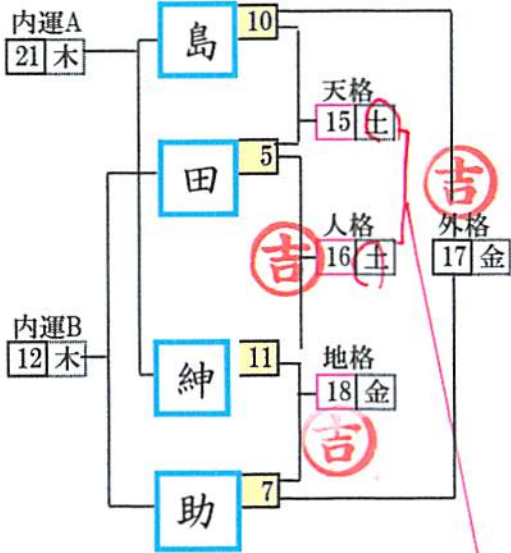

元お笑い タレント 元司会者

2011. 9. - 7

年 月 日 鑑定

翠鷺流姓名判断

生年月日 1956 年 3 月 24 日
 本体姓名 2字2字名 社会運 26 土
 初年期の運勢 1~29歳まで 進学運・就職運 (社会運) 22 木
 中期期の運勢 30歳~49歳まで 社会運(仕事運) 17 金
 晩年期の運勢 50歳以降 社会運(仕事運) 13 火

人格 外格
 (1・2) 木
 (1) 木・(2) 土
 誠実で何事も責任をもって行い誠実温和な性格で思いやりもある。上長者から引立てや部下の信頼があり漸進的に成功して、実力を発揮でき社会的に名声を博すことができる。人格2の場合はときに中途挫折、大失敗となり易く行動力が鈍くなるので注意。総的に無から有を生ずる強力な成功運

家庭運 23 火
 総格 33 火
 (大吉)

天格 (5・6) 土
 人格 (5・6) 土
 土に土を重ねることく、やや性格鈍重にて、活発機動力に欠けるが温和、誠実。成功は遅いが漸進的に上昇する事業運
 成功運 (吉)

- ◆運の良い人は必ず良い姓名を持っている。
- ◆本体姓名はオール吉数、総格33画は旭日昇天、事業財運盛大の大吉数。内閣総理大臣 野田佳彦氏や芸能人矢沢永吉・西武グループ総師堤 義明氏についている。
- ◆しかし、本体姓名が大吉数でも社会運(仕事運)が凶数の場合運勢は良くならない。良い運勢を持つ人は、本体姓名も初年期~中期~晩年期の社会運(仕事運)も吉数で構成されている。