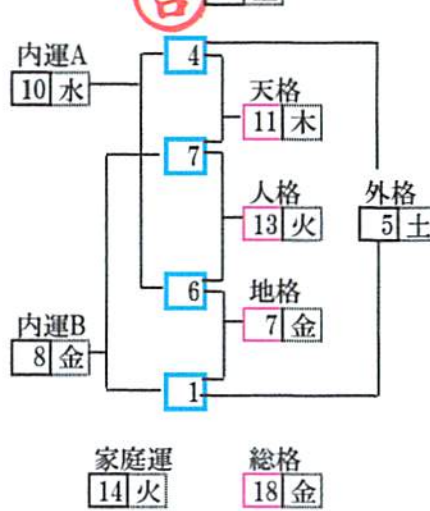

元お笑い タレント 元司会者

2011. 9. - 7

年 月 日 鑑定

翠鷺流姓名判断

生年月日 1956 年 3 月 24 日
 本体姓名 2字2字名 社会運 26 土
 初年期の運勢 1~29歳まで 進学運・就職運 (社会運) 22 木
 中期期の運勢 30歳~49歳まで 社会運(仕事運) 17 金
 晩年期の運勢 50歳以降 社会運(仕事運) 13 火

人格 外格
 (1・2) 木
 (1) 木・(2) 土
 誠実で何事も責任をもって行い誠実温和な性格で思いやりもある。上長者から引立てや部下の信頼があり漸進的に成功して、実力を発揮でき社会的に名声を博すことができる。人格2の場合はときに中途挫折、大失敗となり易く行動力が鈍くなるので注意。総的に無から有を生ずる強力な成功運

家庭運 23 火
 総格 33 火
 (大吉)

天格 (5・6) 土
 人格 (5・6) 土
 土に土を重ねることく、やや性格鈍重にて、活発機動力に欠けるが温和、誠実。成功は遅いが漸進的に上昇する事業運
 成功運 (吉)

- ◆運の良い人は必ず良い姓名を持っている。
- ◆本体姓名はオール吉数、総格33画は旭日昇天、事業財運盛大の大吉数。内閣総理大臣 野田佳彦氏や芸能人矢沢永吉・西武グループ総師堤 義明氏についている。
- ◆しかし、本体姓名が大吉数でも社会運(仕事運)が凶数の場合運勢は良くならない。良い運勢を持つ人は、本体姓名も初年期~中期~晩年期の社会運(仕事運)も吉数で構成されている。