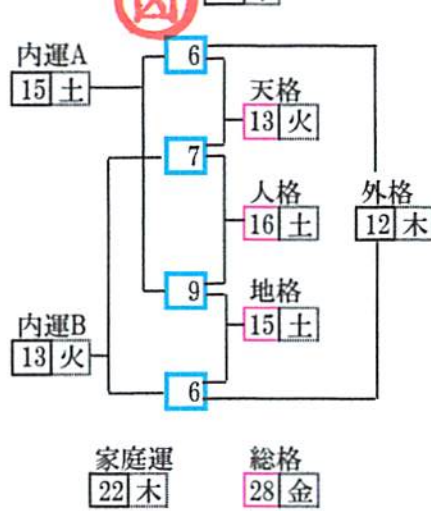

元お笑い タレント 元司会者

2011. 9. - 7

年 月 日 鑑定

翠鷺流姓名判断

生年月日 1956 年 3 月 24 日
 本体姓名 2字2字名 社会運 26 土
 初年期の運勢 1~29歳まで 進学運・就職運 (社会運) 22 木
 中期期の運勢 30歳~49歳まで 社会運(仕事運) 17 金
 晩年期の運勢 50歳以降 社会運(仕事運) 13 火

人格 外格
 (1・2) 木
 (1) 木・(2) 土
 誠実で何事も責任をもって行い誠実温和な性格で思いやりもある。上長者から引立てや部下の信頼があり漸進的に成功して、実力を発揮でき社会的に名声を博すことができる。人格2の場合はときに中途挫折、大失敗となり易く行動力が鈍くなるので注意。総的に無から有を生ずる強力な成功運

家庭運 23 火
 総格 33 火
 (大吉)

天格 (5・6) 土
 人格 (5・6) 土
 土に土を重ねることく、やや性格鈍重にて、活発機動力に欠けるが温和、誠実。成功は遅いが漸進的に上昇する事業運
 成功運 (吉)

- ◆運の良い人は必ず良い姓名を持っている。
- ◆本体姓名はオール吉数、総格33画は旭日昇天、事業財運盛大の大吉数。内閣総理大臣 野田佳彦氏や芸能人矢沢永吉・西武グループ総師堤 義明氏についている。
- ◆しかし、本体姓名が大吉数でも社会運(仕事運)が凶数の場合運勢は良くならない。良い運勢を持つ人は、本体姓名も初年期~中期~晩年期の社会運(仕事運)も吉数で構成されている。